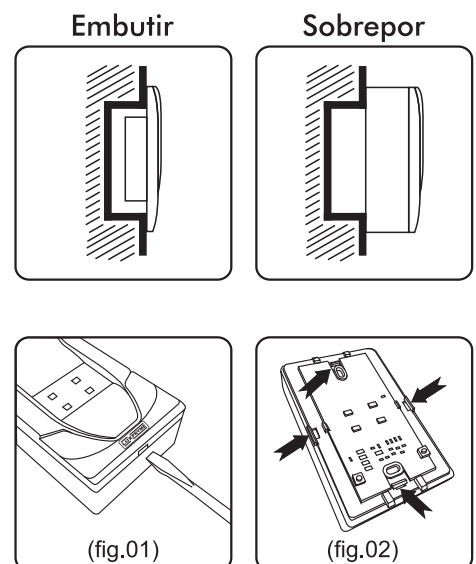

## 250 LUMENS

Luminária compacta de embutir ou sobrepor, ideal para corredores e escadarias de prédios, salas comerciais escritórios e outros, esta luminária deve ser alimentada por centrais de iluminação de emergência em 12 ou 24 Vcc.

FOTO VERSO PARA EMBUTIR

### INSTALAÇÃO

Esta luminária pode ser instalada sobreposta ou embutida na caixa 2x4" para instalar, basta abrir a tampa frontal com o auxílio de uma chave de fenda através do orifício na parte inferior da luminária ( fig.01). Após isso tire a base da placa eletrônica soltando as travas indicadas na ( fig.02) faça a opção pelo modo Embutir ou Sobrepor, conecte a fiação que segue esquema conforme quadro a baixo, com a possibilidade de instalação em 12 ou 24 Vcc.

### FICHA TÉCNICA

Modelo	LCCS-250
Consumo	2,5 Watts
Alimentação	12 / 24 Volts (cc)
Fluxo luminoso	250 lumens
Indicação	áreas até 40 m <sup>2</sup>
Peso sem embalagem	130 g
Dimensões (mm)	Largura 80 x Altura 124 x Profundidade 43
Material	ABS Branco